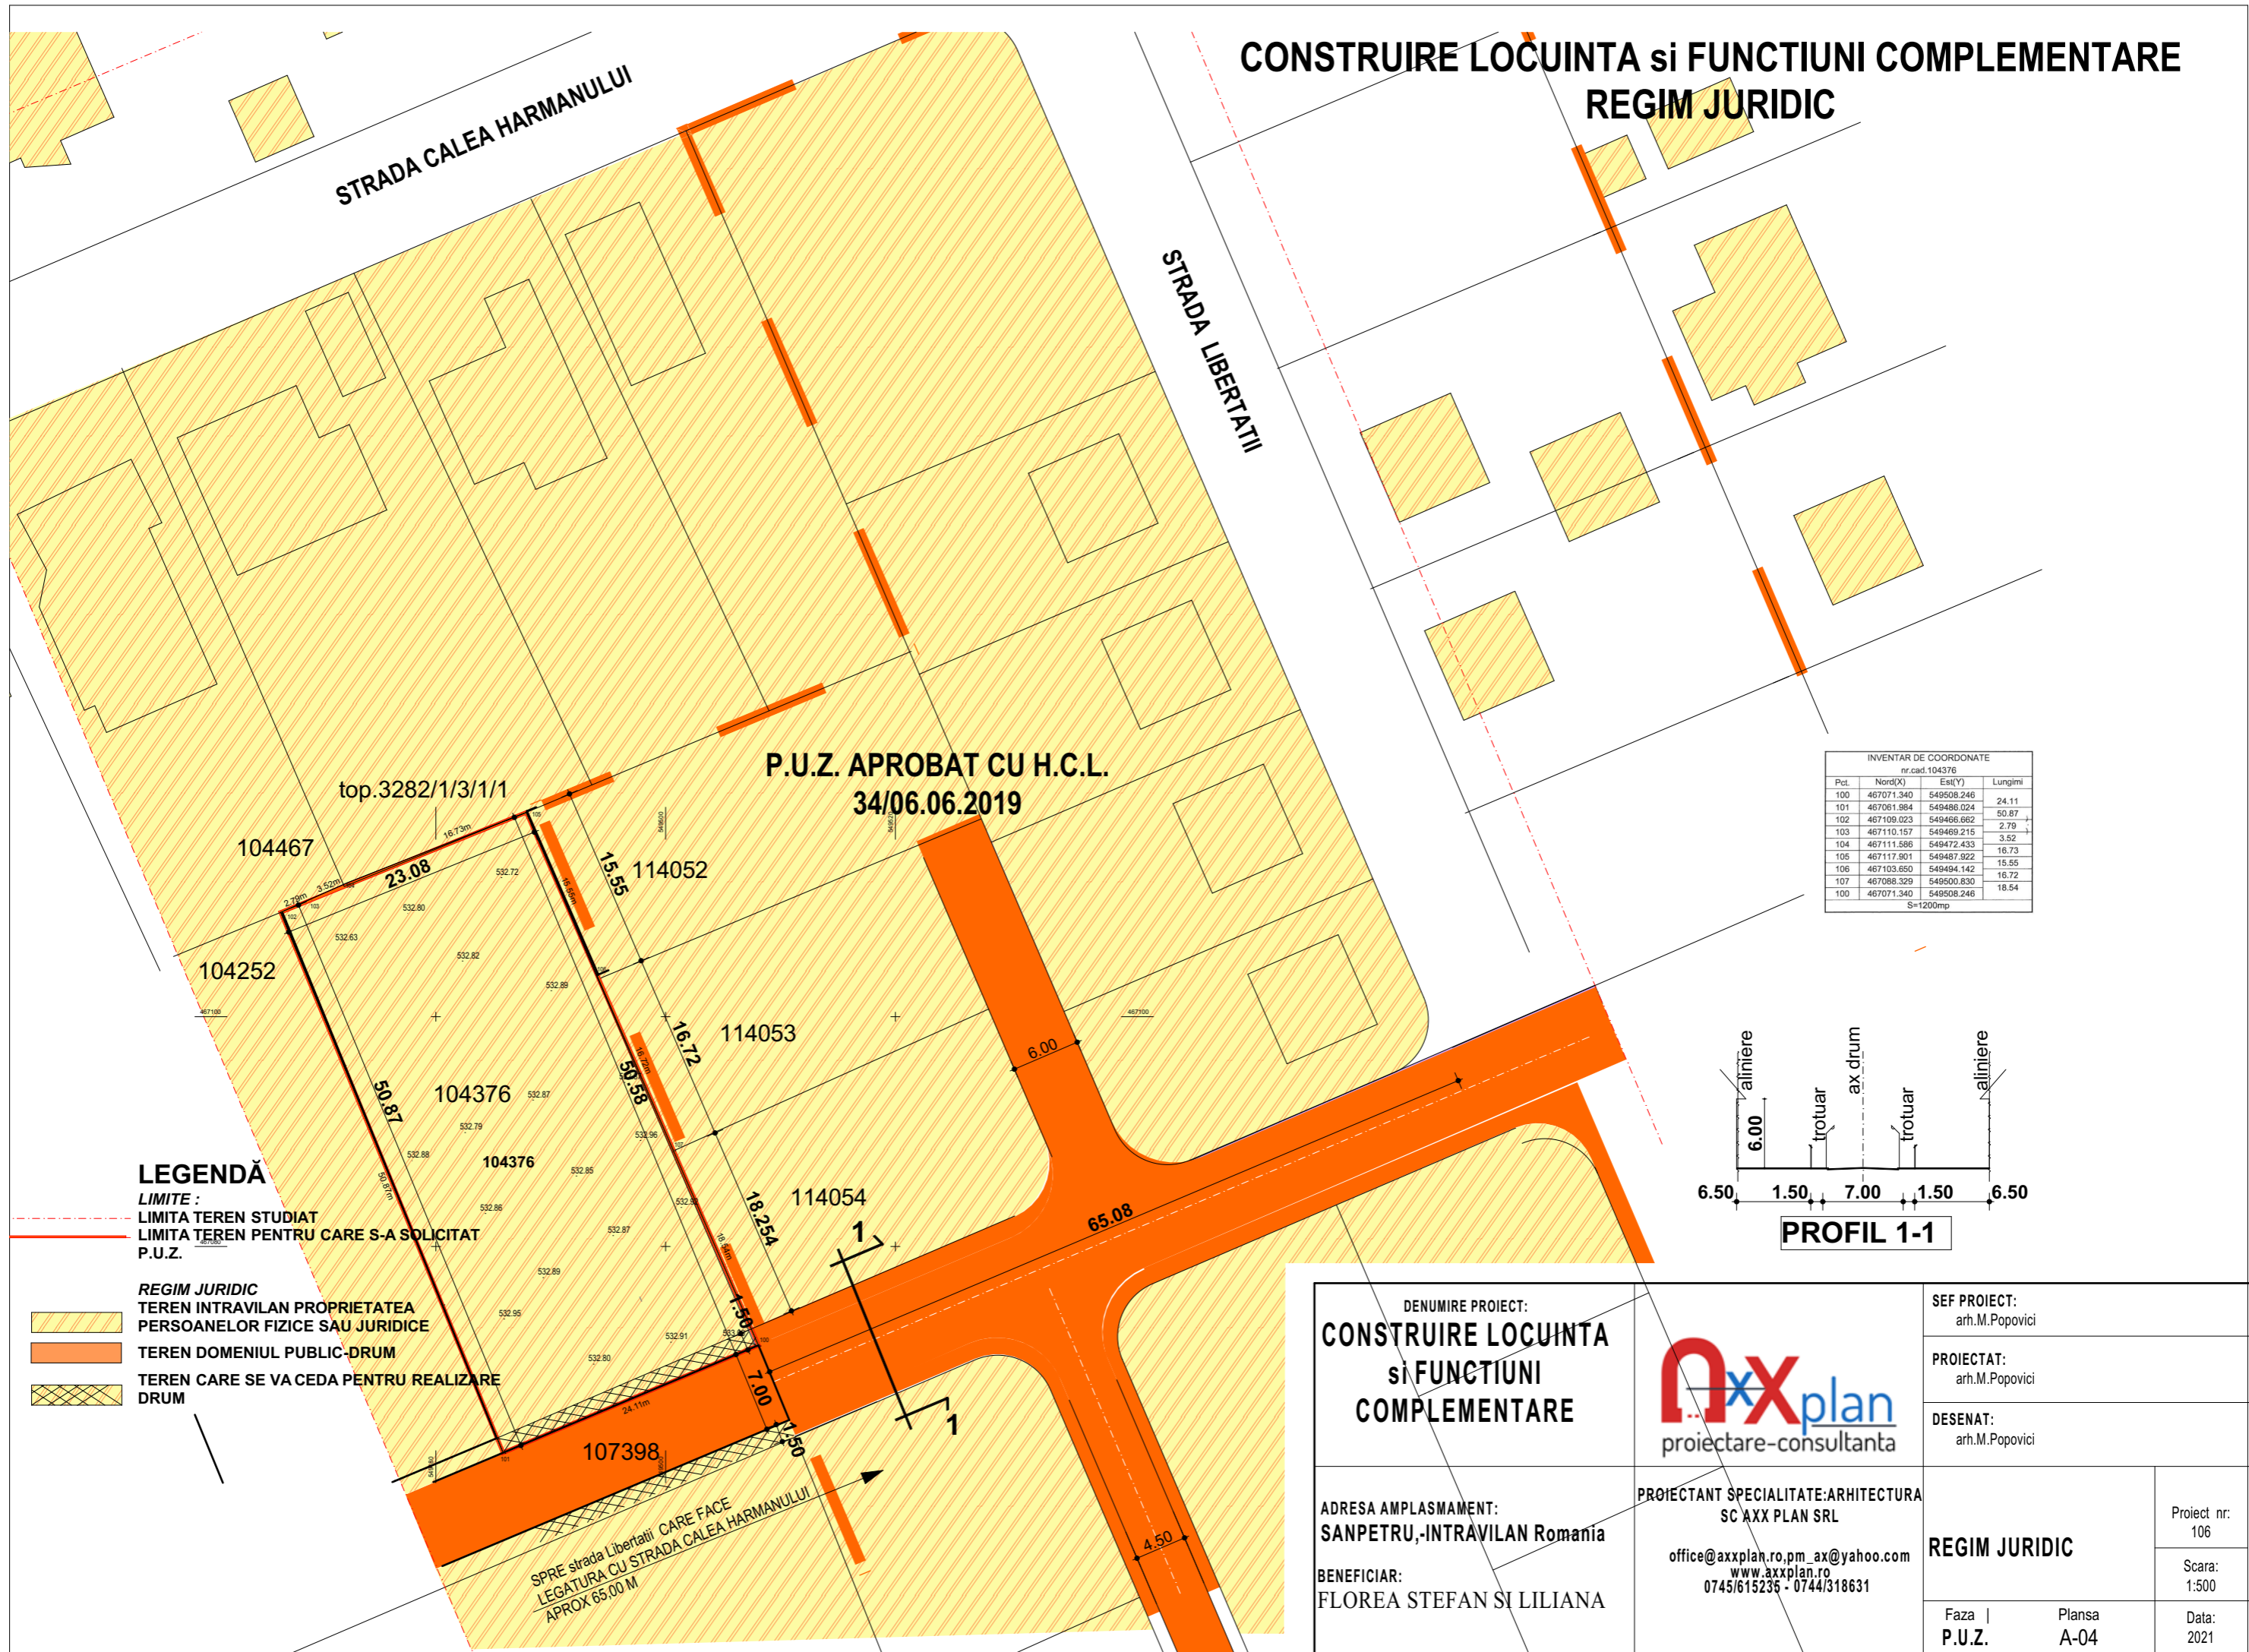

CONSTRUIRE LOCUINTA si FUNCTIUNI COMPLEMENTARE REGIM JURIDIC

DENUMIRE PROIECT: CONSTRUIRE LOCUINTA si FUNCTIUNI COMPLEMENTARE		SEF PROIECT: arh.M.Popovici
		PROIECTAT: arh.M.Popovici
ADRESA AMPLASAMENT: SANPETRU,-INTRAVILAN Romania BENEFICIAR: FLOREA STEFAN SI LILIANA	PROIECTANT SPECIALITATE:ARHITECTURA SC AXX PLAN SRL office@axxplan.ro, pm_ax@yahoo.com www.axxplan.ro 0745/615235 - 0744/318631	DESENAT: arh.M.Popovici
		REGIM JURIDIC
		Faza Plansa P.U.Z. A-04
		Project nr: 106 Scara: 1:500 Data: 2021